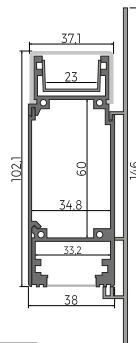

DIFUSORES:
KA-COM
KA
HS
LIGER
LIGER BLACK

ACCESORIOS:
CONECTORES ZM-NA

DIFUSORES:
HS-22
LIGER-22
LIGER-22 BLACK
MUN-22

ACCESORIOS:
CONECTORES ZM-NA

CON ESPACIO PARA DRIVER Y SISTEMA DE CONTROL
PROTECCIÓN IP54

DIFUSORES:
HSP-47

ACCESORIOS:
CONECTORES ZM-NA

CON ESPACIO PARA DRIVER Y SISTEMA DE CONTROL
PROTECCIÓN IP54

DIFUSORES:
HS-22
LIGER-22
LIGER-22 BLACK
MUN-22
KIDES-DUO

ACCESORIOS:
CONECTORES ZM-NA

PERFILES COMPATIBLES:
ATRA (B7454A)
INSERT KIDES-DUO (B7827NA)