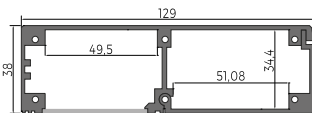

**KIDES-DUO**  
■ 18032A  
■ 18032AL9005  
□ 18032AL9010

CON ESPACIO PARA DRIVER Y SISTEMA DE CONTROL  
PROTECCIÓN IP54

**DIFUSORES:**  
HS-22  
LIGER-22  
LIGER-22 BLACK  
MUN-22  
KIDES-DUO

**ACCESORIOS:**  
CONECTORES ZM-NA