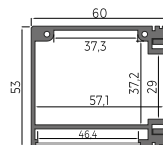

PERFILES APLIQUE - BAÑADOR DE PARED

INTER

- 18011A
- 18011AL9005
- 18011AL9010

DIFUSORES:
HSP-47

IKON

- 18013A
- 18013AL9005
- 18013AL9010

DIFUSORES:
HSP-47

24013

IDOL

- 18014A
- 18014AL9005
- 18014AL9010

CON ESPACIO PARA DRIVER
Y SISTEMA DE CONTROL
ILUMINACIÓN EN DOS
DIRECCIONES

DIFUSORES:
HSP-47

IMET

- 18012A
- 18012AL9005
- 18012AL9010

CON ESPACIO PARA DRIVER
Y SISTEMA DE CONTROL

DIFUSORES:
HSP-47