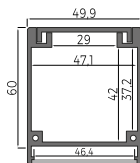

**PERFILES COMPATIBLES:**  
ATRA (B7454A)  
INSERT KIDES-DUO (B7827NA)

PERFILES APLIQUE - BAÑADOR DE PARED

**INTER**

- 18011A
- 18011AL9005
- 18011AL9010

DIFUSORES:  
HSP-47

24011

24211

**IKON**

- 18013A
- 18013AL9005
- 18013AL9010

DIFUSORES:  
HSP-47

24013

**IDOL**

- 18014A
- 18014AL9005
- 18014AL9010

CON ESPACIO PARA DRIVER  
Y SISTEMA DE CONTROL  
ILUMINACIÓN EN DOS  
DIRECCIONES

DIFUSORES:  
HSP-47