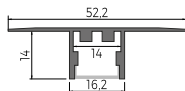

PERFIL COMPATIBLE:

PDS-ZM-PLUS (C2056A)

24364

24397

**PDS-UST**

■ C2725NA

PARA TECHOS DE
16mm DE GROSOR
INSTALACIÓN LUMÍNICA
CONTINUA, DE EMPOTRADO
A SUSPENDIDO JUNTO A
PERFIL PDS-ZM-PLUS

**DIFUSORES:**