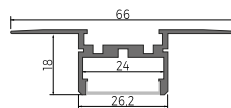

PERFILES COMPATIBLES:

GIZA-LL (C0758A)