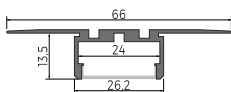

■ C2479NA

PARA TECHOS DE
12mm DE GROSOR
INSTALACIÓN LUMÍNICA
CONTINUA, DE EMPOTRADO
A SUSPENDIDO JUNTO A
PERFIL GIZA-LL

**DIFUSORES:**

HS-22
LIGER-22
LIGER-22 BLACK
MUN-22
G-K
G-L

ACCESORIOS:

CONECTORES ZM-NA
PROTECTOR TECH-22

PERFILES COMPATIBLES:

GIZA-LL (C0758A)

24281

24383

24398

**GIZA-LL-UST**

■ C2724NA

PARA TECHOS DE
16mm DE GROSOR
INSTALACIÓN LUMÍNICA
CONTINUA, DE EMPOTRADO
A SUSPENDIDO JUNTO A
PERFIL GIZA-LL