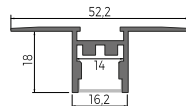

PERFIL COMPATIBLE:

PDS-ZM-PLUS (C2056A)

24364

24397