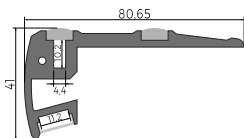

24113 | 24114