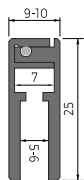

PERFILES PARA VIDRIOS/METACRILATOS

KRAV-56

■ 18017A

PARA METACRILATOS DE 5/6mm DE ESPESOR

24033

KRAV-810

■ 18016A

PARA METACRILATOS DE 8/10mm DE ESPESOR

24028

KRAV-051N

■ 18045A

PARA METACRILATOS DE 11,9/13,5mm DE ESPESOR

24308