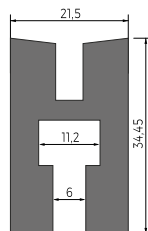

PULA

■ 18035A

PARA METACRILATOS DE
6 A 20mm DE ESPESOR
DOS OPCIONES DE
ILUMINACIÓN

DIFUSORES:

- KA-COM
- KA,
- HS
- LIGER

24193

24196

EX-ALU

■ 18043A

PARA METACRILATOS DE
6mm DE ESPESOR

0963

0962

1452

PERFILES PARA VIDRIOS/METACRILATOS

KRAV-56

■ 18017A

PARA METACRILATOS DE 11,9/13,5mm DE ESPESOR

24308