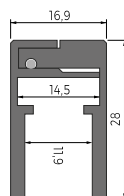

PARA METACRILATOS DE 11,9/13,5mm DE ESPESOR

24308