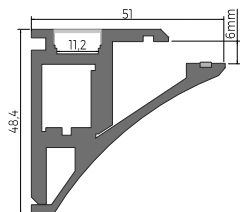

PULA

■ 18035A

PARA METACRILATOS DE
6 A 20mm DE ESPESOR
DOS OPCIONES DE
ILUMINACIÓN

DIFUSORES:

- KA-COM
- KA,
- HS
- LIGER

24193

24196

EX-ALU

■ 18043A

PARA METACRILATOS DE
6mm DE ESPESOR

0963

0962

1452

PERFILES PARA VIDRIOS/METACRILATOS

KRAV-56

■ 18017A

PARA METACRILATOS DE 11,9/13,5mm DE ESPESOR

24308