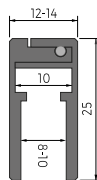

PERFILES PARA VIDRIOS/METACRILATOS

KRAV-56

■ 18017A

PARA METACRILATOS DE 5/6mm DE ESPESOR

24033

KRAV-810

■ 18016A

PARA METACRILATOS DE 8/10mm DE ESPESOR

24028

KRAV-051N

■ 18045A

PARA METACRILATOS DE 11,9/13,5mm DE ESPESOR

24308