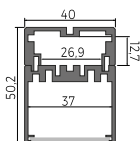

3035

- 18039A
- 18039AL9005
- 18039AL9010

CON ESPACIO PARA EL ENRUTADO DE CABLES

DIFUSORES:
3035 (10metros)

ACCESORIOS:
RESORTE GP
SOPORTE UCHO
CONECTORES ZM
RESORTE BLOK

24273

4050

- 18050A
- 18050AL9005
- 18050AL9010

CON ESPACIO PARA EL ENRUTADO DE CABLES

DIFUSORES:
JUN-40 (UGR \leq 19)
POL-40

ACCESORIOS:
RESORTE GP
SOPORTE UCHO
CONECTORES ZM
RESORTE BLOK

24335

4050-W

- 18051A
- 18051AL9005
- 18051AL9010

CON ESPACIO PARA DRIVER Y SISTEMA DE CONTROL