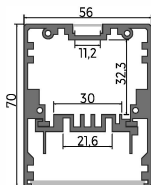

ACCESORIOS:

- CONECTORES ZM
- SOPORTE M4-12
- REFLECTOR 16-60

24329