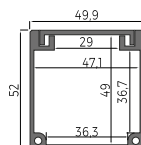

ACCESORIOS:
SOPORTE P-BOX-Z
SOPORTE W-BOX-Z

00314

NIBO

- 18010A
- 18010AL9005
- 18010AL9010

ESPACIO PARA GUARDAR CABLEADO, DRIVER Y SISTEMA DE CONTROL

ACCESORIOS:
SOPORTE P-BOX-Z
SOPORTE W-BOX-Z

24001