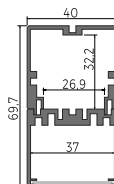

3035

- 18039A
- 18039AL9005
- 18039AL9010

CON ESPACIO PARA EL ENRUTADO DE CABLES

DIFUSORES:
3035 (10metros)

ACCESORIOS:
RESORTE GP
SOPORTE UCHO
CONECTORES ZM
RESORTE BLOK

4050

- 18050A
- 18050AL9005
- 18050AL9010

CON ESPACIO PARA EL ENRUTADO DE CABLES

DIFUSORES:
JUN-40 (UGR $\leq$ 19)
POL-40

ACCESORIOS:
RESORTE GP
SOPORTE UCHO
CONECTORES ZM
RESORTE BLOK

4050-W

- 18051A
- 18051AL9005
- 18051AL9010

CON ESPACIO PARA DRIVER Y SISTEMA DE CONTROL

DIFUSORES:
JUN-40 (UGR $\leq$ 19)
POL-40

ACCESORIOS:
RESORTE GP
SOPORTE UCHO
CONECTORES ZM
RESORTE BLOK