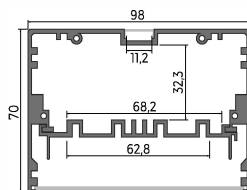

- CONECTORES ZM
- SOPORTE M4-12
- REFLECTOR 16-60

24334

DES-KPL

- 18030A
- 18030AL9005
- 18030AL9010

CON ESPACIO PARA DRIVER Y SISTEMA DE CONTROL
ILUMINACIÓN SUPERIOR
E INFERIOR

DIFUSORES:

- HSP-47
- JUN-47 (UGR≤19)