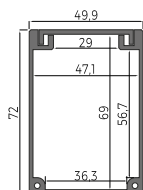

- HSP-47
- JUN-47 (UGR≤19)

ACCESORIOS:

- SOPORTES UCHO
- CONECTORES ZM

24151

24348

BOX

- 18009A
- 18009AL9005
- 18009AL9010

ESPACIO PARA GUARDAR CABLEADO, DRIVER Y SISTEMA DE CONTROL

ACCESORIOS:
SOPORTE P-BOX-Z
SOPORTE W-BOX-Z

00314

NIBO

- 18010A
- 18010AL9005
- 18010AL9010

ESPACIO PARA GUARDAR CABLEADO, DRIVER Y SISTEMA DE CONTROL

ACCESORIOS:
SOPORTE P-BOX-Z
SOPORTE W-BOX-Z

24001