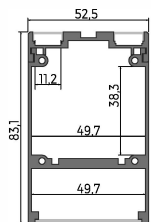

MOD-50

- 18047A
- 18047AL9005
- 18047AL9010

CON ESPACIO PARA DRIVER Y SISTEMA DE CONTROL
ILUMINACIÓN SUPERIOR
E INFERIOR

DIFUSORES:

- KA-COM, KA, HS
- LIGER, LIGER BLACK
- JUN-50 (UGR≤19)
- PRS-50 (UGR≤19) (10metros)
- POL-50

ACCESORIOS:

- CONECTORES ZM
- SOPORTE M4-12
- REFLECTOR 16-60

MOD-100

- 18049A
- 18049AL9005
- 18049AL9010

CON ESPACIO PARA DRIVER Y SISTEMA DE CONTROL
DE CONTROL
ILUMINACIÓN SUPERIOR
E INFERIOR

DIFUSORES:

- KA-COM, KA, HS
- LIGER, LIGER BLACK
- JUN-100 (UGR≤19)
- POL-100

ACCESORIOS:

- CONECTORES ZM
- SOPORTE M4-12
- REFLECTOR 16-60

DES-KPL

- 18030A
- 18030AL9005
- 18030AL9010

CON ESPACIO PARA DRIVER Y SISTEMA DE CONTROL
ILUMINACIÓN SUPERIOR
E INFERIOR

DIFUSORES:

- HSP-47
- JUN-47 (UGR≤19)

ACCESORIOS:

- SOPORTES UCHO
- CONECTORES ZM

24151

GLADES

- 18036A
- 18036AL9005
- 18036AL9010

CON ESPACIO PARA DRIVER Y SISTEMA DE CONTROL

DIFUSORES:

- HSP-47
- JUN-47 (UGR≤19)

ACCESORIOS:

- SOPORTES UCHO
- CONECTORES ZM