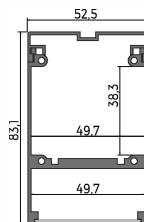

- HSP-47
- JUN-47 (UGR≤19)

ACCESORIOS:

- SOPORTES UCHO
- CONECTORES ZM

24151

24348

BOX

- 18009A
- 18009AL9005
- 18009AL9010

ESPACIO PARA GUARDAR CABLEADO, DRIVER Y SISTEMA DE CONTROL