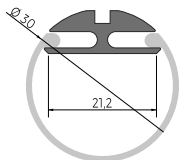

42620

42619

PERFILES TUBULARES

JAZ

- B8547A
- B8547AL9005
- B8547AL9010

DIFUSORES:
JAZ

ACCESORIOS:
RESORTE GP
SOPORTE UCHO-ZM
CONECTORES ZM

24224V1