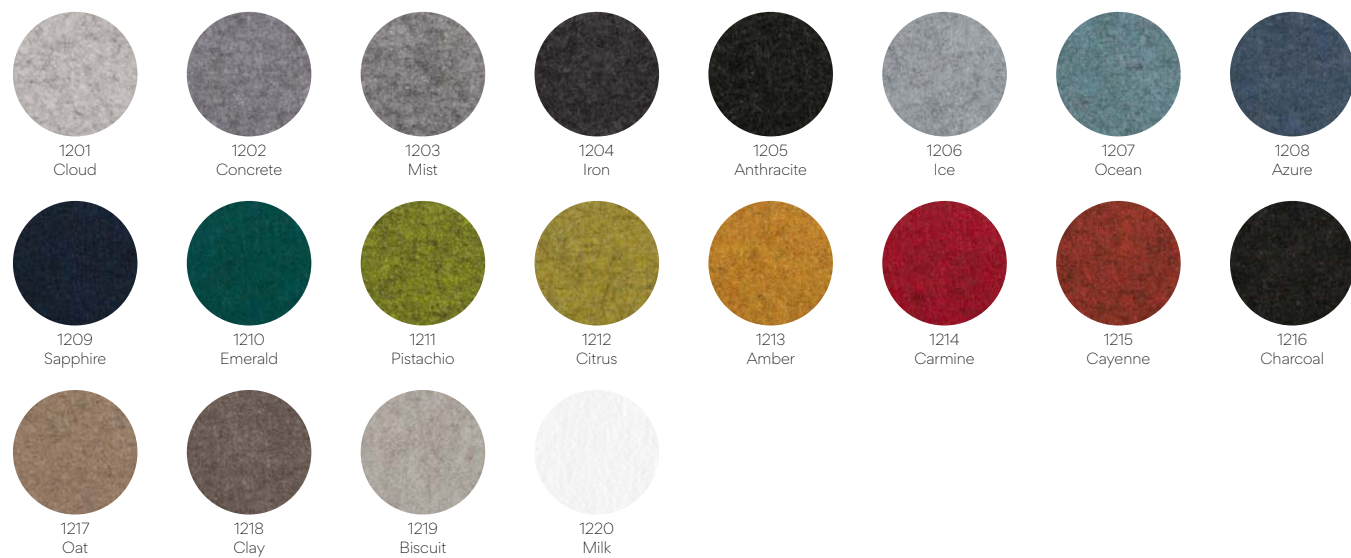

ARCHI felt ecoPET 12 mm

EN The high-quality PET sound panels are robust, durable, and have a slightly textile surface that can be washed. They have excellent sound-absorbing properties, are flame-resistant and recyclable.

DE Hochwertige PET-Akustikplatten sind massiv, strapazierfähig, mit einer leicht textilen Oberfläche, die gewaschen werden kann. Sie haben hervorragende Schalldämmeigenschaften, sind schwer entflammbar und können recycelt werden.

ARCHI felt ecoPET properties

Measurements

2800 mm × 1200 mm × 12 mm

gross size

Flammability Class

B-s1,d0

Acoustic values

Mounting method	Directly on the wall	50 mm cavity	50 mm cavity + 50 mm rockwool	100 mm cavity	100 mm cavity + 100 mm rockwool
NRC (100–5000 Hz)	0.40	0.75	0.95	0.80	1.00
aw (100–5000 Hz)	0.25	0.60	1.00	0.80	0.95
Acoustic Class	D	C	A	B	A