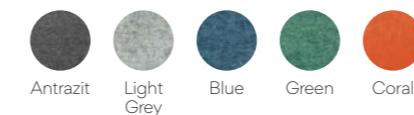

Die Lampe wurde mit der Auszeichnung Red Dot: Best of the Best 2021 ausgezeichnet, Entw. Kabo & Pydo – Design Studio.

Create my unique code!

2142 - ■ - 2 - ▲ - ● - ◆ - * - 2 - ◆

Example

Team	standard power	4000K	dark optics 80° with black reflector	Antrazit
↑	↑	↑	↑	↑
2142	- 01	- 2	- 8	- 4
	↓	↓	↓	↓
size M	DALI	luminaire black 7021	pendant	

Technical information

light distribution - down	120° opal 60° microprismatic 80° / 50° / 35° dark optic	
electrical control	ON/OFF DALI	▲ 9 ▲ 8
color temperature	3000K 4000K	● 3 ● 4
luminaire color	black 7021 white 9003 on request: RAL color palette	◆ 01 ◆ 02 ◆ 99
optics	opal microprismatic dark opal dark optics 80° (black reflector) dark optics 80° (white reflector) dark optics 80° (silver reflector) dark optics 50° (black reflector) dark optics 50° (white reflector) dark optics 50° (silver reflector) dark optics 30° (black reflector) dark optics 30° (white reflector) dark optics 30° (silver reflector)	* 10 * 11 * 13 * 40 * 41 * 42 * 43 * 44 * 45 * 46 * 47 * 48
fabric color	Antrazit Light Grey Blue Green Coral	◆ TAN ◆ TLG ◆ TBL ◆ TGR ◆ TCO

Available colors

* Original product colors may vary from those illustrated.