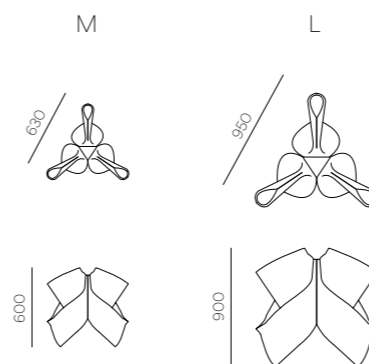

Create my unique code!

2127 - ■ - 2 - ▲ - ● - ◆ - * - 2 - ◆