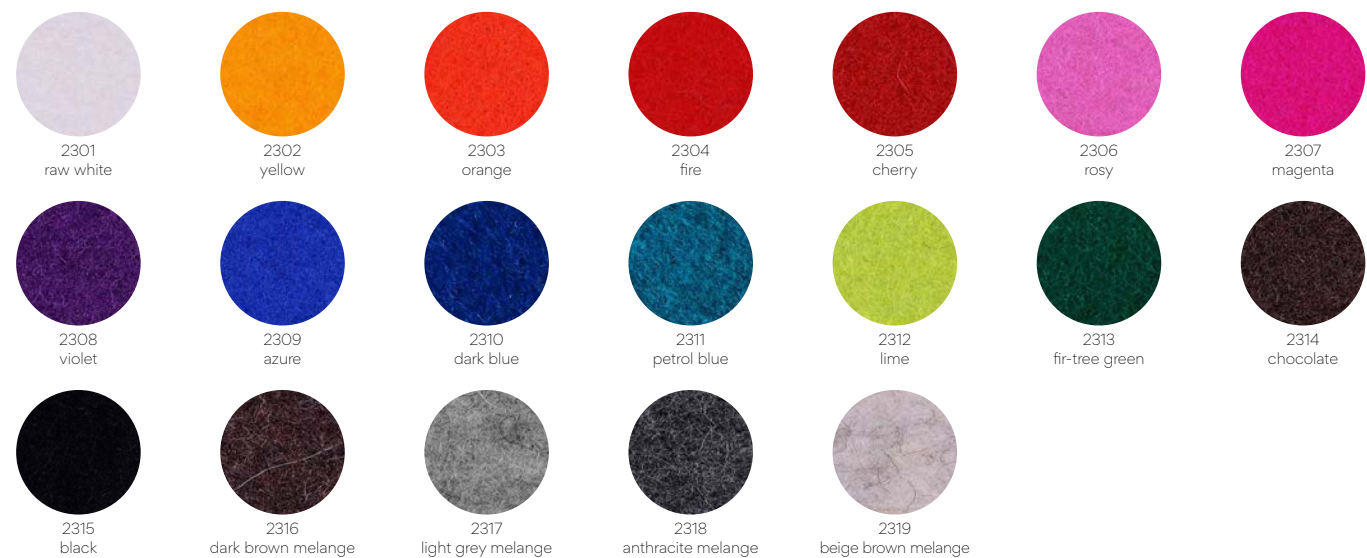

Flexxica wool felt 5 mm

EN Flexxica wool felt color palette is high-quality 5 mm thick felt. Wool felt has many technical uses, including, among others, in acoustics. The natural properties of wool make this felt not only look designer but also absorb noise and sound perfectly.

DE Die Farbpalette von Flexxica Wollfilz ist hochwertiger 5 mm dicker Filz. Wollfilze haben viele technische Anwendungen, u. a. in der Akustik. Die natürlichen Eigenschaften der Wolle verleihen diesem Filz nicht nur ein Design-Look, sondern auch eine perfekte Dämpfung von Lärm und Geräuschen.

Flexxica felt 5 mm

EN Flexxica felt color palette is a wide range of flame-retardant design felts with a velour finish and high noise reduction properties. They are available in many colors, ideal for many decorative projects, including upholstery and interiors.

DE Die flexxica-Farbpalette für Filze ist eine große Auswahl an schwer entflammaren Designfilzen mit Velours-Finish und hohen Geräuschminderungseigenschaften. Sie sind in vielen Farben erhältlich, ideal für viele dekorative Projekte, einschließlich Polsterung und Innenausstattung.