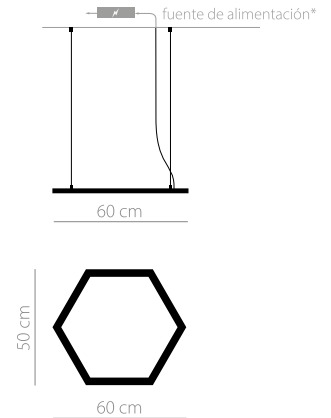

HEXA-H

Luminaria creada con modelo de perfil: GIZA-LL

HEXA-H-1

Color	Difusor	T° Color LED	Flujo luminoso luminaira	Potencia	Eficiencia	Ref. n°
■	opal	3000 K	2206 lm	35 W	63 lm/W	FPHX001-0130EB
■		4000 K	2344 lm	35 W	67 lm/W	FPHX001-0140EB
■		3000 K	2206 lm	35 W	63 lm/W	FPHX001-0730EB
■		4000 K	2344 lm	35 W	67 lm/W	FPHX001-0740EB
□		3000 K	2206 lm	35 W	63 lm/W	FPHX001-1030EB
□		4000 K	2344 lm	35 W	67 lm/W	FPHX001-1040EB