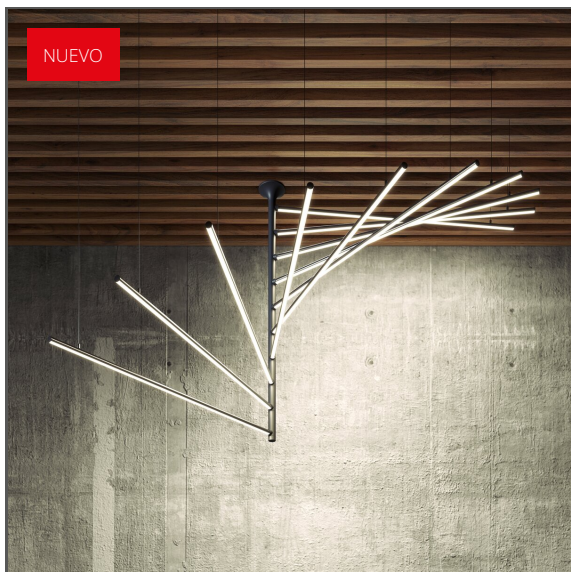

## ESPECIFICACIONES TÉCNICAS

Material	PA12
Difusor	escarchada
Largo [L]	42.1"
Altura [H]	21.7"
Anchura [W]	59.1"
Peso	6.2 lb
Dirección de iluminación	abajo
Grado de protección IP	20
Potencia del luminario	72 W
Eficacia luminosa	0
Clase de protección	III
Tipo de construcción	Edificio comercial, Edificio horeca, Edificio cultural/de entretenimiento
Zona de instalaciones	vestibulo/ antesala, oficina

# Luminaria OKI-LEVEL

- Un punto fuerte de la disposición: el elemento dominante del espacio
- Forma limpia, sin cables ni conexiones visibles
- Fuentes LED avanzadas garantizan una luz uniforme y cómoda con una excelente reproducción cromática (CRI > 90)
- Ajuste libre de la forma mediante la rotación de los perfiles alrededor del brazo
- Personalización bajo pedido, dimensiones y colores adaptados