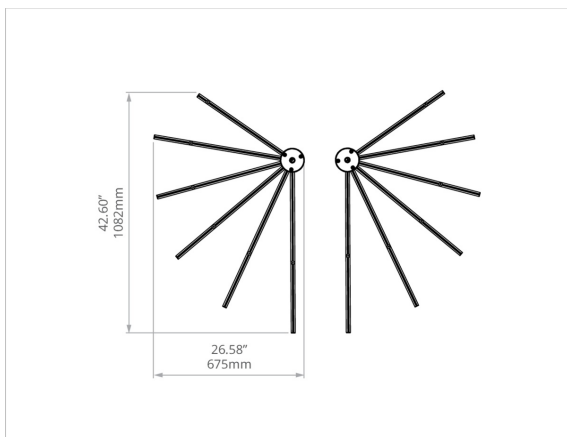

## DIBUJO TÉCNICO

## ESPECIFICACIONES TÉCNICAS

Material	PA12
Difusor	escarchada
Largo [L]	42.1"
Altura [H]	21.7"
Anchura [W]	59.1"
Peso	6.2 lb
Dirección de iluminación	abajo
Grado de protección IP	20
Potencia del luminario	72 W
Eficacia luminosa	0
Clase de protección	III
Tipo de construcción	Edificio comercial, Edificio horeca, Edificio cultural/de entretenimiento
Zona de instalaciones	vestibulo/ antesala, oficina

## ESPECIFICACIONES TÉCNICAS

Material	PA12
Difusor	escarchada
Control	ON/OFF
Largo [L]	42.9"
Altura [H]	40.2"
Anchura [W]	70.1"
Peso	7 lb
Dirección de iluminación	abajo
Grado de protección IP	20
Potencia del luminario	96 W
Eficacia luminosa	0
Clase de protección	III
Tipo de construcción	Edificio comercial, Edificio horeca, Edificio cultural/de entretenimiento
Zona de instalaciones	vestíbulo/ antesala, oficina

## TECHNICAL SPECIFICATIONS

Material	PA12
Cover	frosted
Length [L]	1130 mm
Height H	930 mm
Width [W]	2260 mm
Weight	3.5 kg
Lighting direction	down
IP protection rating	20
Luminare power	104 W
Input voltage	24 V
Protection class	III
Building type	Commercial, HoReCa object, Entertainment/ Arts
Facility zone	lobby / foyer, office