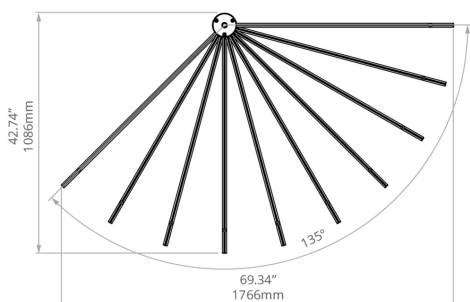

## ESPECIFICACIONES TÉCNICAS

Material	PA12
Difusor	escarchada
Largo [L]	42.1"
Altura [H]	21.7"
Anchura [W]	59.1"
Peso	6.2 lb
Dirección de iluminación	abajo
Grado de protección IP	20
Potencia del luminario	72 W
Eficacia luminosa	0
Clase de protección	III
Tipo de construcción	Edificio comercial, Edificio horeca, Edificio cultural/de entretenimiento
Zona de instalaciones	vestibulo/ antesala, oficina

## PROYECTOS DE MUESTRA

## ESPECIFICACIONES TÉCNICAS

Material	PA12
Difusor	escarchada
Control	ON/OFF
Largo [L]	42.9"
Altura [H]	40.2"
Anchura [W]	70.1"
Peso	7 lb
Dirección de iluminación	abajo
Grado de protección IP	20
Potencia del luminario	96 W
Eficacia luminosa	0
Clase de protección	III
Tipo de construcción	Edificio comercial, Edificio horeca, Edificio cultural/de entretenimiento
Zona de instalaciones	vestíbulo/ antesala, oficina

## TECHNICAL SPECIFICATIONS

Material	PA12
Cover	frosted
Length [L]	1130 mm
Height H	930 mm
Width [W]	2260 mm
Weight	3.5 kg
Lighting direction	down
IP protection rating	20
Luminare power	104 W
Input voltage	24 V
Protection class	III
Building type	Commercial, HoReCa object, Entertainment/ Arts
Facility zone	lobby / foyer, office