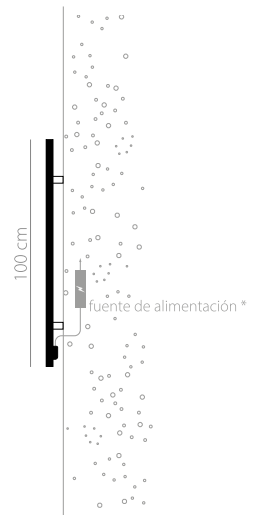

OPTI

Luminaria creada con modelo de perfil: HR-OPTI

OPTI-V-1

Color	Difusor	T° Color LED	Flujo.luminoso.luminaira	Potencia	Eficiencia	Ref. n°
■	opal	3000 K	535 lm	10 W	54 lm/W	FNOT001-0130EU
■		4000 K	568 lm	10 W	57 lm/W	FNOT001-0140EU

OPTI-H-1

Color	Difusor	T° Color LED	Flujo.luminoso.luminaira	Potencia	Eficiencia	Ref. n°
■	opal	3000 K	535 lm	10 W	54 lm/W	FNOT002-0130EU
■		4000 K	568 lm	10 W	57 lm/W	FNOT002-0140EU

Accesorios incluidos:

- Set de grapas de montaje
- Tira de LED: 14K-WP-K-0960-24 (9,6 W/m)

- cable de alimentación
- control: ON / OFF
- tolerancia de parámetros +/- 10%
- * fuente de alimentación NO incluida