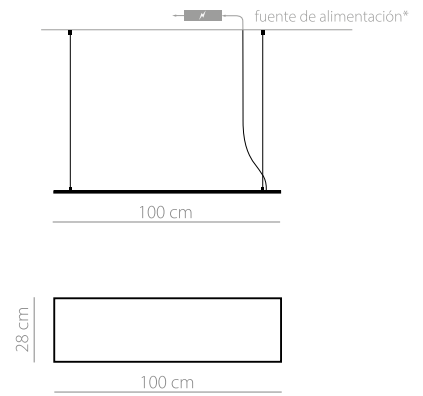

RAM-H

Luminaria creada con modelo de perfil: PIKO-O

RAM-H-1

Color	Difusor	T° Color LED	Flujo luminoso luminaira	Potencia	Eficiencia	Ref. n°
	opal	3000 K	1114 lm	23 W	48 lm/W	FPRH001-0130EB
		4000 K	1325 lm	23 W	57 lm/W	FPRH001-0140EB
		3000 K	1114 lm	23 W	48 lm/W	FPRH001-0730EB
		4000 K	1325 lm	23 W	57 lm/W	FPRH001-0740EB
		3000 K	1114 lm	23 W	48 lm/W	FPRH001-1030EB
		4000 K	1325 lm	23 W	57 lm/W	FPRH001-1040EB