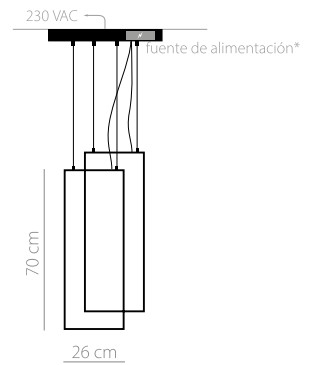

RAM-V

Luminaria creada con modelo de perfil: PIKO-ZM

RAM-V-1

Color	Difusor	T° Color LED	Flujo.luminoso.luminaira	Potencia	Eficiencia	Ref. n°
■	opal	3000 K	315 lm	9 W	35 lm/W	FPRV002-0130EB
■		4000 K	364 lm	9 W	40 lm/W	FPRV002-0140EB
■		3000 K	315 lm	9 W	35 lm/W	FPRV002-0730EB
■		4000 K	364 lm	9 W	40 lm/W	FPRV002-0740EB

Accesorios incluidos:

- Soportes de perfil: FI-8-LIN-ZMZ
- Montaje en superficie: Caja BOX
- Cable de suspensión
- Tira de LED: K-1091-24 (9,1 W/m)
- control: ON / OFF
- tolerancia de parámetros +/- 10%.
- accesorios de montaje pag.43
- * fuente de alimentación NO incluida