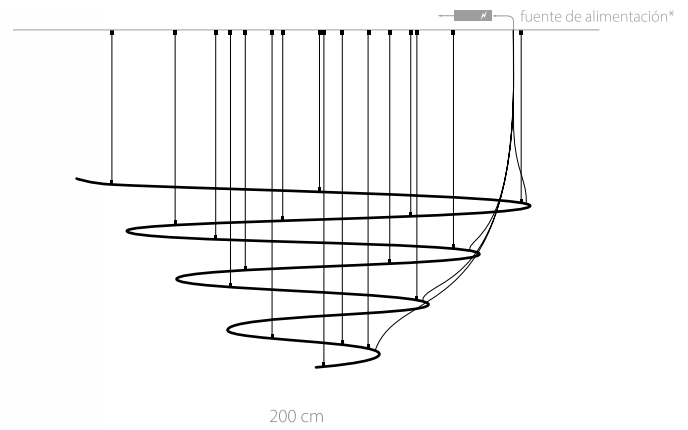

SPIRA

Luminaria creada con modelo de perfil: PIKO-ZM

SPIRA-1

Color	Difusor	T° Color LED	Flujo luminoso luminaira	Potencia	Eficiencia	Ref. nº
■	opal	3000 K	8153 lm	155 W	53 lm/W	FPSI001-0130EB
■		4000 K	9440 lm	155 W	61 lm/W	FPSI001-0140EB
■		3000 K	8153 lm	155 W	53 lm/W	FPSI001-0730EB
■		4000 K	9440 lm	155 W	61 lm/W	FPSI001-0740EB