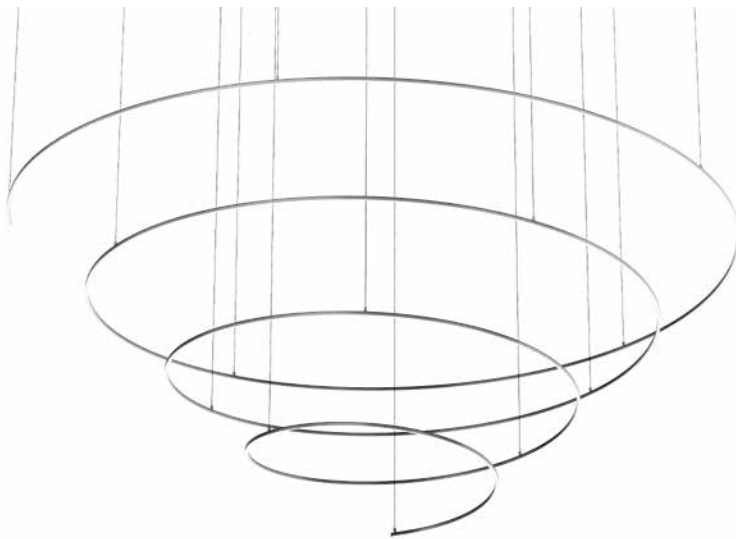

SPIRA

Luminaria creada con modelo de perfil: PIKO-ZM

SPIRA-1

Color	Difusor	T° Color LED	Flujo luminoso luminaira	Potencia	Eficiencia	Ref. nº
■	opal	3000 K	8153 lm	155 W	53 lm/W	FPSI001-0130EB
■		4000 K	9440 lm	155 W	61 lm/W	FPSI001-0140EB
■		3000 K	8153 lm	155 W	53 lm/W	FPSI001-0730EB
■		4000 K	9440 lm	155 W	61 lm/W	FPSI001-0740EB

Accesorios incluidos:

- Soportes perfil: RD-1
- Soporte de superficie/techo: RD-1
- Linka stalowa / Stainless steel wire
- Tira de LED: K-BT-0910-24 (9,1 W/m)

- cable de alimentación
- control: ON / OFF
- tolerancia de parámetros +/- 10%
- accesorios de montaje pag.43
- * fuente de alimentación NO incluida