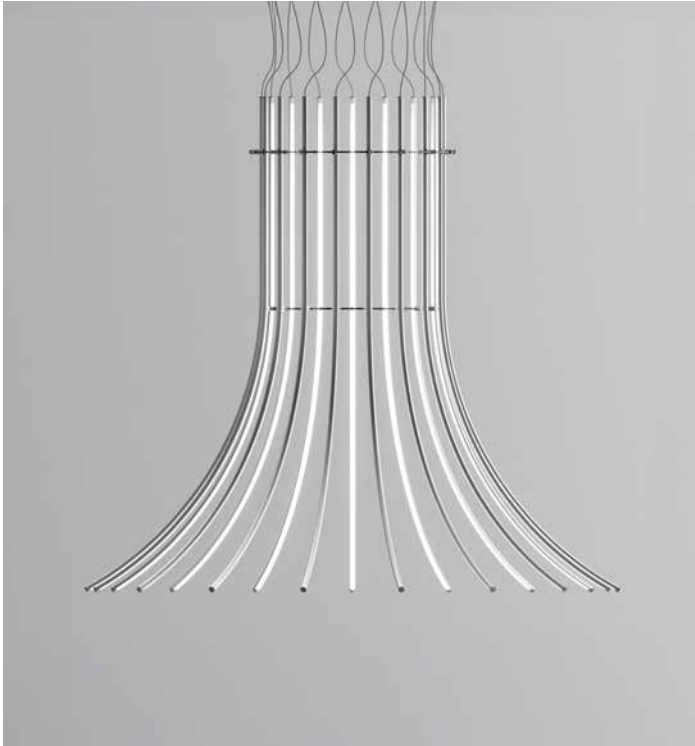

# TUBE

Luminaria creada con modelo de perfil: PIKO-O

## TUBE-1

Color	Difusor	Tº Color LED	Flujo luminoso luminaira	Potencia	Eficiencia	Ref. nº
	opal	3000 K	7786 lm	155 W	50 lm/W	FPTX001-0130EB
		4000 K	9016 lm	155 W	58 lm/W	FPTX001-0140EB
		3000 K	7786 lm	155 W	50 lm/W	FPTX001-0730EB
		4000 K	9016 lm	155 W	58 lm/W	FPTX001-0740EB
		3000 K	7786 lm	155 W	50 lm/W	FPTX001-1030EB
		4000 K	9016 lm	155 W	58 lm/W	FPTX001-1040EB

### Accesorios incluidos:

- Soportes de perfil: PLD-10-WL
- Soportes superficie/techo: RG-1
- Cable de suspensión
- Tira de LED: K-1091-24 (9,1 W/m)
- cable de alimentación
- control: ON / OFF
- tolerancia de parámetros +/- 10%
- accesorios de montaje pag.43
- \* fuente de alimentación NO incluida