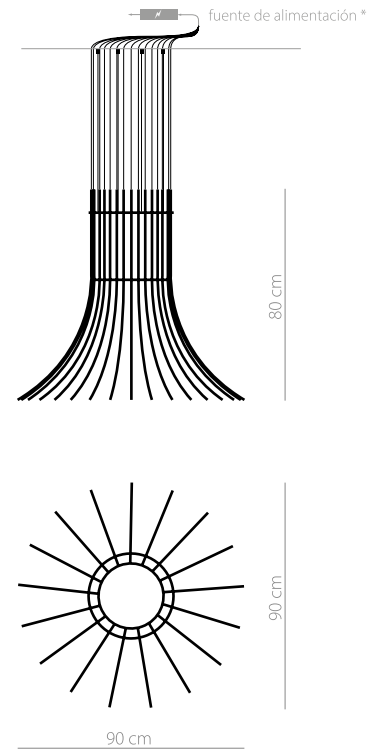

# TUBE

Luminaria creada con modelo de perfil: PIKO-O

## TUBE-1

Color	Difusor	Tº Color LED	Flujo luminoso luminaira	Potencia	Eficiencia	Ref. nº
	opal	3000 K	7786 lm	155 W	50 lm/W	FPTX001-0130EB
		4000 K	9016 lm	155 W	58 lm/W	FPTX001-0140EB
		3000 K	7786 lm	155 W	50 lm/W	FPTX001-0730EB
		4000 K	9016 lm	155 W	58 lm/W	FPTX001-0740EB
		3000 K	7786 lm	155 W	50 lm/W	FPTX001-1030EB
		4000 K	9016 lm	155 W	58 lm/W	FPTX001-1040EB

### Accesorios incluidos:

- Soportes de perfil: PLD-10-WL
- Soportes superficie/techo: RG-1
- Cable de suspensión
- Tira de LED: K-1091-24 (9,1 W/m)
- cable de alimentación
- control: ON / OFF
- tolerancia de parámetros +/- 10%
- accesorios de montaje pag.43
- \* fuente de alimentación NO incluida